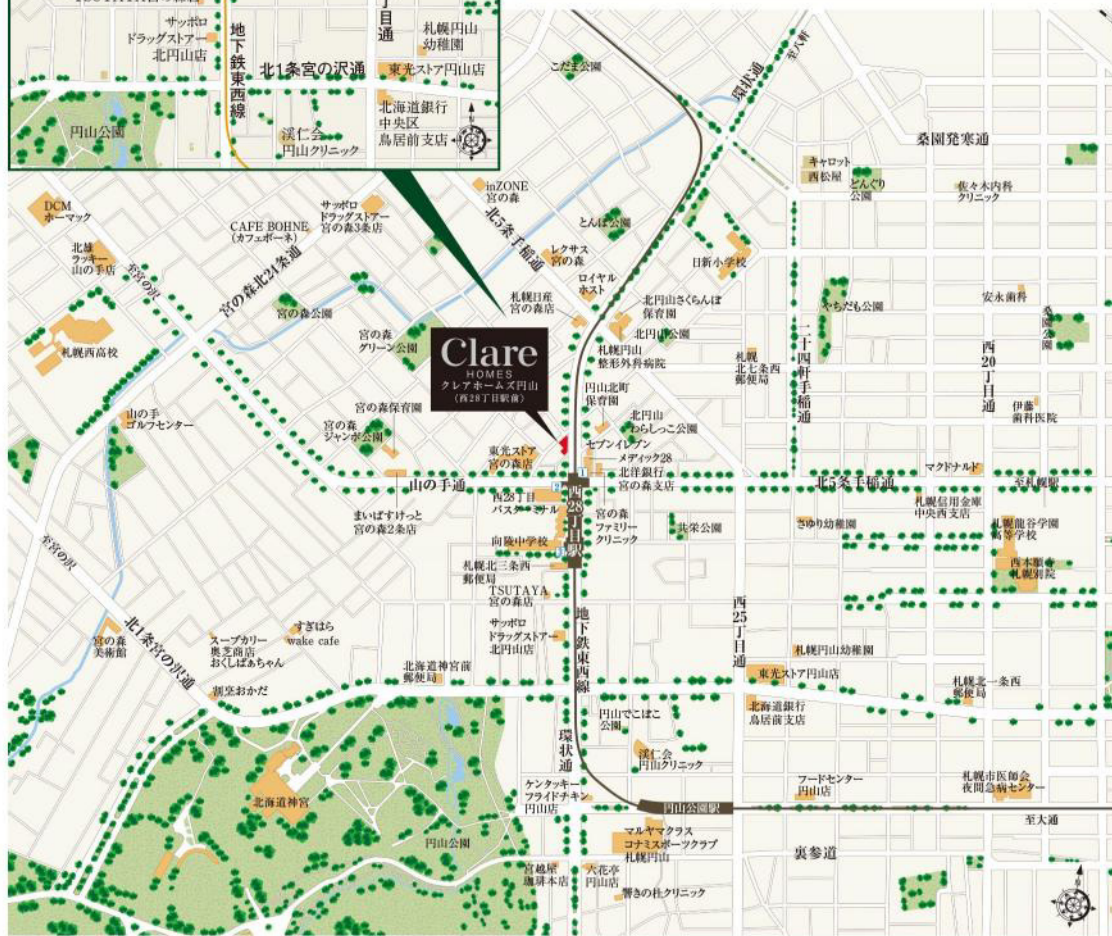

クレアホームズ円山・現地案内図

住所
札幌市中央区北5条西28丁目3番1

市営地下鉄東西線
「西28丁目」約 **100**m (徒歩2分)

お車で越越しの方は、**駐車場**をご案内致しますので**下記フリーダイヤルまでお電話**ください

クレアホームズ円山<西28丁目駅前>販売センター

 **0120-900-676**

営業時間10:00~18:00 火・水定休(祝日除く)

スマホサイトはこちら

※掲載の地図はイメージイラストにつき、実際とは多少異なる場合がございます。